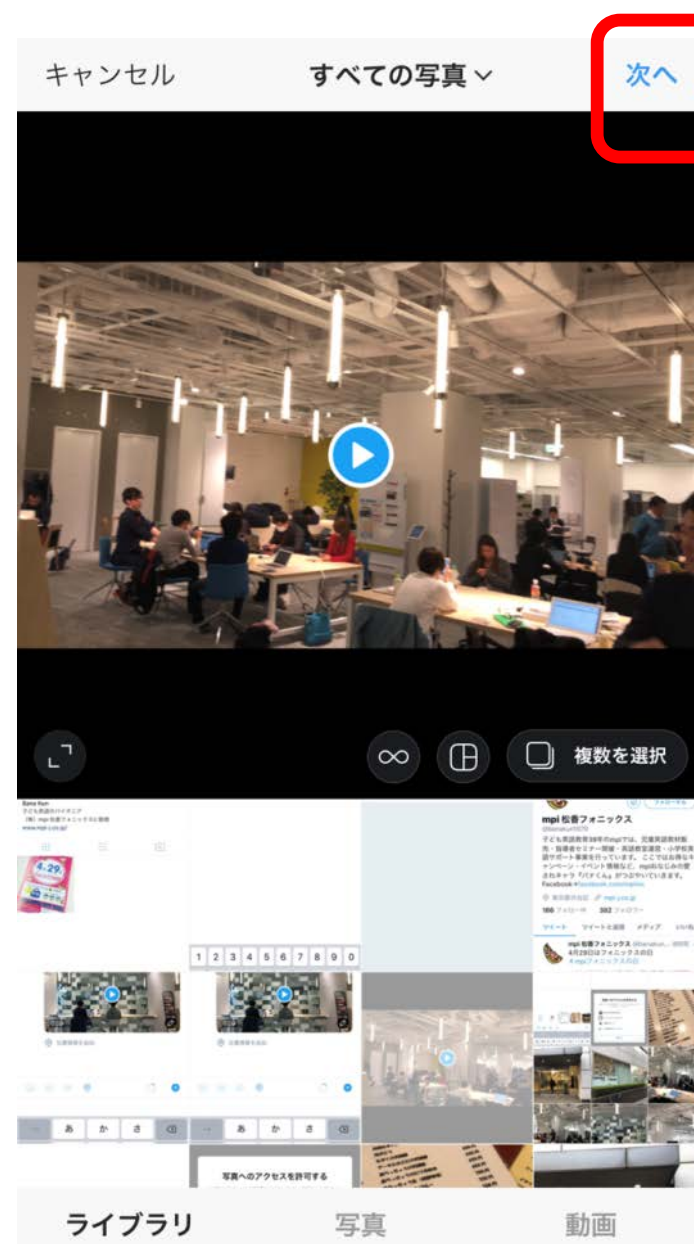

① インスタグラムを開いて、mpi松香フォニックスアカウントを検索

③ シェアボタンをクリック

② mpi松香フォニックスのアカウントをフォロー
<https://www.instagram.com/banakun1979/>

タップorクリック

④ フォニックスジングルを言っている動画を選択して「次へ」をクリック

⑤ 「次へ」をクリック

⑥ コメント欄に#mpiフォニックスの日と入力して
シェアボタンをクリック