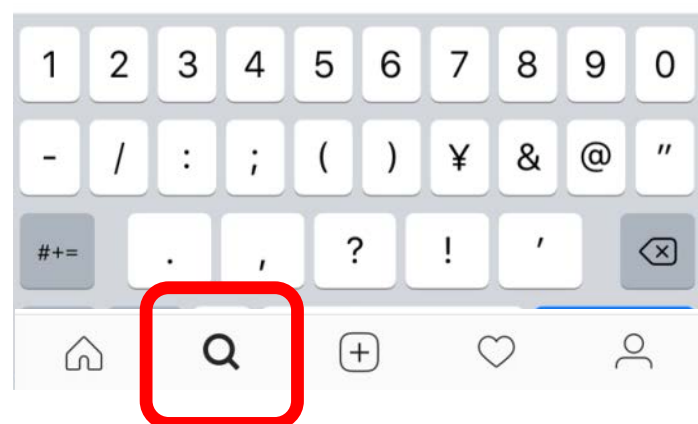

① インスタグラムを開いて、mpi松香フォニックスアカウントを検索

③ シェアボタンをクリック

② mpi松香フォニックスのアカウントをフォロー
<https://www.instagram.com/banakun1979/>

タップorクリック

④ フォニックスジングルを言っている動画を選択して「次へ」をクリック

⑤ 「次へ」をクリック

⑥ コメント欄に#mpiフォニックスの日と入力して
シェアボタンをクリック