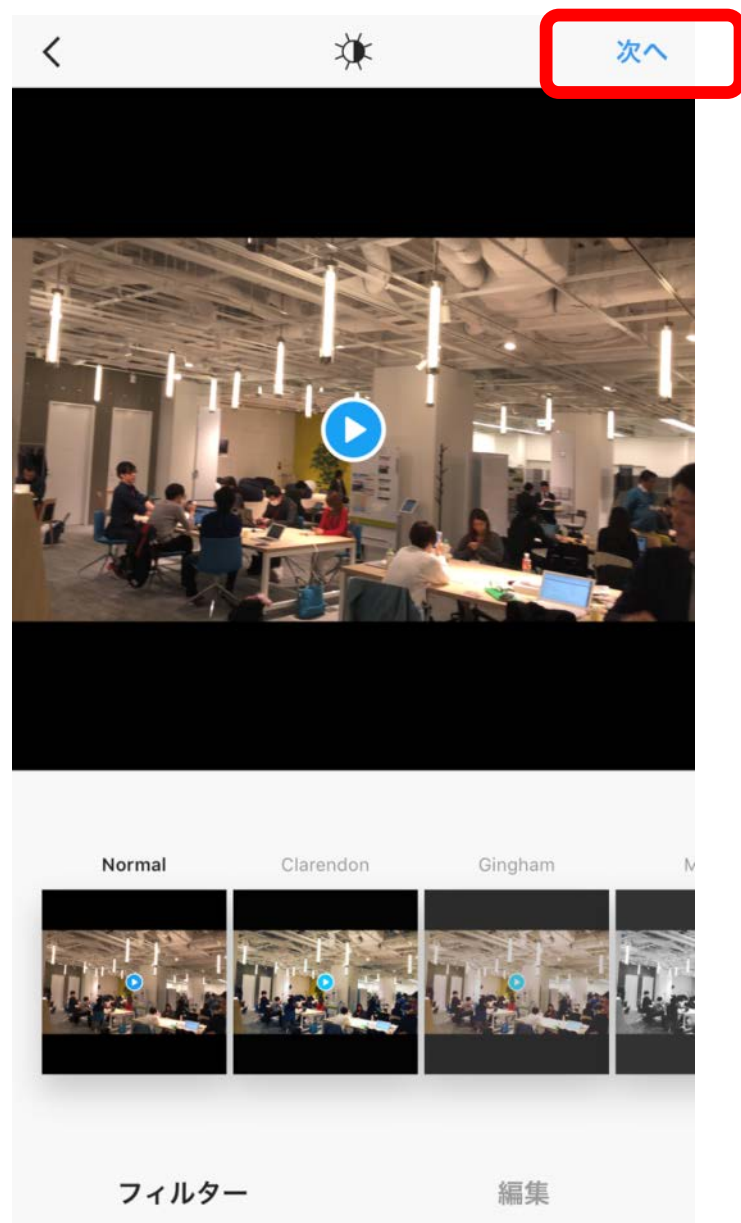

① インスタグラムを開いて、mpi松香フォニックスアカウントを検索

③ シェアボタンをクリック

② mpi松香フォニックスのアカウントをフォロー
<https://www.instagram.com/banakun1979/>

タップorクリック

④ フォニックスジングルを言っている動画を選択して「次へ」をクリック

⑤ 「次へ」をクリック

⑥ コメント欄に#mpiフォニックスの日と入力して
シェアボタンをクリック